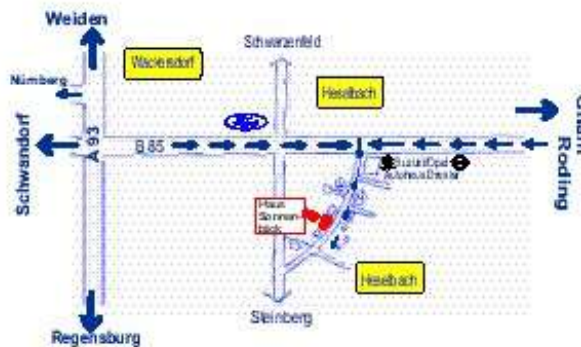

So finden Sie zu uns:

Steinberger Str. 16, Ortsteil Heselbach; Gemeinde Wackersdorf
Tel. 09431-529393, Mobil 0170-9488505

Anreise mit dem Auto:

Aus Nürnberg, Weiden oder Regensburg kommend:

über die A93 (Regensburg-Weiden): Abfahrt Wackersdorf, Cham, Richtung Cham auf die Bundesstraße B85 fahren.

Auf B85 ca. 4,5 km bleiben. Nach der Kreuzung, dessen Strasse links nach Schwarzenfeld und rechts nach Steinberg führt noch ca. 300 m gerade auf B85 fahren bis zur Abbiegung nach rechts in die Steinberger Str. (vor dem Opel und Suzuki-Autohaus Drexler rechts). In der Steinberger Str. bis zum 3. Haus auf der rechten Seite, dann sind Sie beim Haus Sonnenblick angekommen.

Aus Cham, Roding, Bruck über B85:

Auf B85 Richtung Amberg, Schwandorf fahren, Altenschwand und Meldau passieren, nach Raststätte Meldau (direkt an der B85 links) und nach dem Ortsschild Heselbach die 1. Strasse nach links abbiegen (direkt nach Autohaus Drexler). Weiter wie oben.

Entfernungen:

Bahnhof Schwandorf: ca. 10 km, erreichbar mit Regionalbus oder Taxi (oder fragen Sie uns)

Nächste Bushaltestelle: 50 m

Nächster Flughafen: Nürnberg ca. 90 km, München ca. 150 km